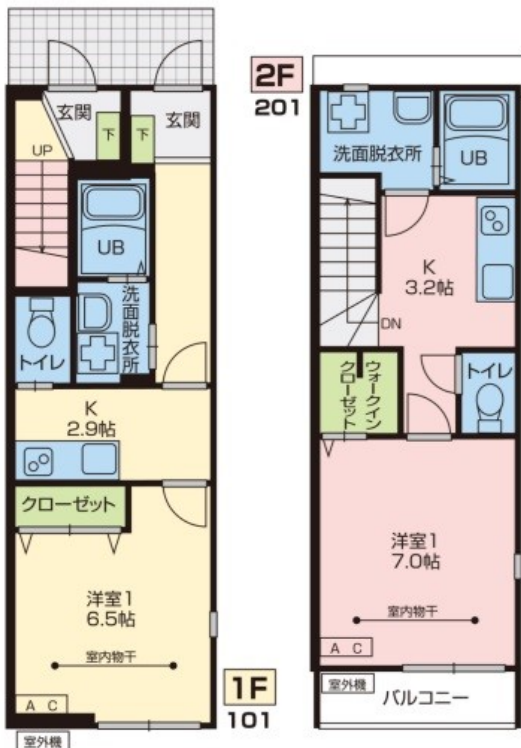

### 現地ご案内図

配置図 ○図面と現況に相違がある場合は、現況優先とします。

■ 1F:27.61㎡ 2F:33.25㎡

206	205	203	202	201
53,000円	53,000円	53,000円	53,000円	53,000円
106	105	103	102	101
51,000円	51,000円	51,000円	51,000円	51,000円

物件名	<b>新築アパート</b>			
物件名	アスプリームル			
間取タイプ	1棟 10世帯			
	1K			
賃貸条件	賃料	51,000円~		
		53,000円		
	敷金	1ヶ月	礼金	2ヶ月