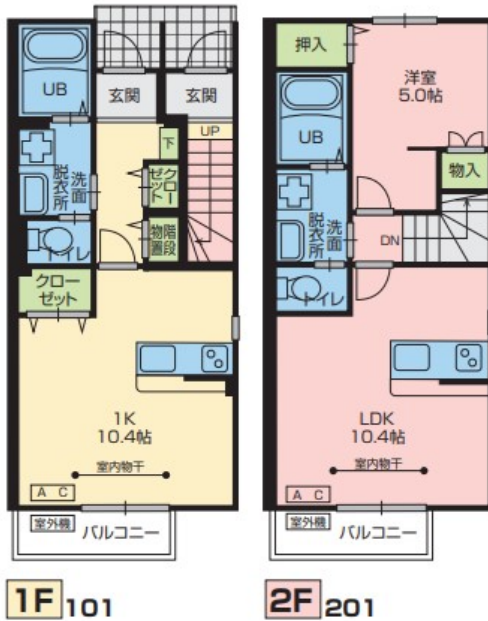

新築長屋

2024年2月10日入居開始予定

<現況優先-計画図のため仕様変更となる場合がございます>

Wi-Fi無料
この物件はWi-Fi対応の光インターネット無料物件です。

インターネット無料(wi-fi)使い放題!!
エアコン、TVモニター付インターホン付!!

★エアコン1台付!
★カザスプラス付!

配置図 ◎図面と現況に相違がある場合は、現況優先とします。

■1F:30.94㎡ 2F:41.18㎡

206	205	203	202	201
63,000円	61,000円	61,000円	61,000円	63,000円
106	105	103	102	101
55,000円	54,000円	54,000円	54,000円	55,000円

物件名	新築長屋		
物件名	Gloria(グロリア)		
間取タイプ	1棟 10世帯		
	1K(1F) 1LDK(2F)		
賃料	54,000円~		
	63,000円		
敷金	1ヶ月	礼金	1ヶ月

所在地 **岩手県北上市北鬼柳14地割24-4、25-13**

建物名	Gloria(グロリア)
構造・規模	木造2×4工法
使用部分積	1F:30.94㎡ 2F:41.18㎡
間取内訳	左記参照してください。

築年月	2024年2月9日	契約期間	2年
共益費	3,000円		
駐車場	1台付 2台目3,300円(2台分)		
現況	建築中	入居日	2024年2月10日予定

設備	<ul style="list-style-type: none"> ・エアコン ・TVアンテナ ・TVモニター付インターホン ・UHF-BS端子・アンテナ ・外部物置 ・シャワー ・カザスプラス ・インターネットwifi付 	<ul style="list-style-type: none"> ・追い焚き機能付浴室 ・24時間換気システム ・電動水抜栓 ・洗浄暖房便座 ・ビルトインコンロ(2口)
----	--	---