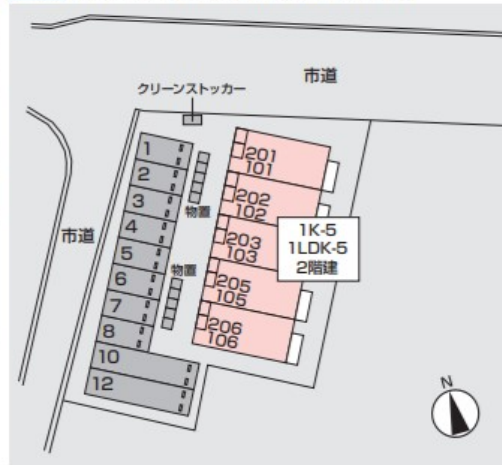

新築長屋

2024年2月10日入居開始予定

<現況優先-計画図のため仕様変更となる場合がございます>

Wi-Fi無料
この物件はWi-Fi対応の光インターネット無料物件です。

インターネット無料(wi-fi)使い放題!!
エアコン、TVモニター付インターホン付!!

★エアコン1台付!
★カザスプラス付!

配置図 ◎図面と現況に相違がある場合は、現況優先とします。

■1F:30.94㎡ 2F:41.18㎡

206	205	203	202	201
63,000円	61,000円	61,000円	61,000円	63,000円
106	105	103	102	101
55,000円	54,000円	54,000円	54,000円	55,000円

物件名	新築長屋		
物件名	Gloria(グロリア)		
間取タイプ	1棟 10世帯		
	1K(1F) 1LDK(2F)		
賃料	54,000円~		
	63,000円		
敷金	1ヶ月	礼金	1ヶ月

所在地 **岩手県北上市北鬼柳14地割24-4、25-13**

建物名	Gloria(グロリア)
構造・規模	木造2×4工法
使用部分積	1F:30.94㎡ 2F:41.18㎡
間取内訳	左記参照してください。

築年月	2024年2月9日	契約期間	2年
共益費	3,000円		
駐車場	1台付 2台目3,300円(2台分)		
現況	建築中	入居日	2024年2月10日予定

設備	<ul style="list-style-type: none"> ・エアコン ・TVアンテナ ・TVモニター付インターホン ・UHF-BS端子・アンテナ ・外部物置 ・シャワー ・カザスプラス ・インターネットwifi付 	<ul style="list-style-type: none"> ・追い焚き機能付浴室 ・24時間換気システム ・電動水抜栓 ・洗浄暖房便座 ・ビルトインコンロ(2口)
----	--	---