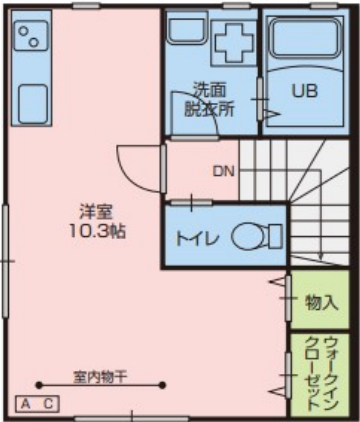

新築アパート

2023年11月19日入居開始予定

A棟

B棟

<現況優先・計画図のため仕様変更となる場合がございます>

現地ご案内図

Wi-Fi無料
この物件はWi-Fi対応の光インターネット無料物件です。

インターネット無料(wi-fi)使い放題!! エアコン、TVモニター付インターホン付!!

2F 201 (反転タイプあり)

1F 101 (反転タイプあり)

◎図面と相違がある場合は、現況優先とします。

■A・B棟 1F:25.28㎡、2F:33.92㎡			
201	202	203	205
53,000円	52,000円	52,000円	53,000円
101	102	103	105
50,000円	49,000円	49,000円	50,000円

物件	新築アパート		
物件名	Tエステート		
間取タイプ	2棟 16戸 1K		
賃貸条件	賃料	49,000円~ 53,000円	
	敷金	1ヶ月	礼金 1ヶ月
所在地	岩手県北上市町分2地割 384-1 (地番)		
交通			
建物	建物名	Tエステート	
	構造・規模	木造2×4工法	
	使用部分面積	1F:25.28㎡、2F:33.92㎡	
	間取内訳	左記参照してください。	
築年月	2023年11月18日	契約期間	2年
共益費	3,000円		
駐車場	1台付		
現況	建築中	入居日	2023年11月19日予定
設備	<ul style="list-style-type: none"> ・エアコン ・TVアンテナ ・TVモニター付インターホン ・UHF・BS端子・アンテナ ・外部物置 ・宅配ボックス ・インターネットwifi付 		
備	<ul style="list-style-type: none"> ・追い焚き機能付浴室 ・24時間換気システム ・洗浄暖房便座 ・電動水抜栓 ・カガスプラス ・物置 ・ビルトインコンロ 		
備考	ミツウロコグリーンエネルギー トーホクガス 本下水 保証会社加入義務有り(連帯保証人不要) 電話線は宅内配線のみ(その他加入工事費は入居者負担) 固定電話、FAXをご利用の方は必ずご契約前にご確認ください。		