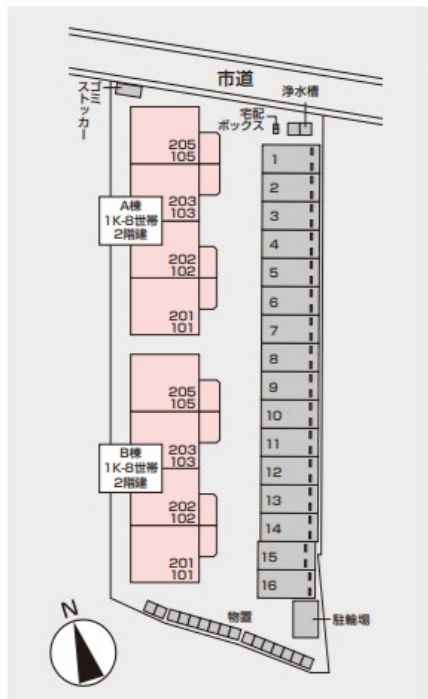

新築アパート

2023年11月19日入居開始予定

A棟

B棟

<現況優先・計画図のため仕様変更となる場合がございます>

現地ご案内図

Wi-Fi無料
この物件はWi-Fi対応の光インターネット無料物件です。

インターネット無料(wi-fi)使い放題!! エアコン、TVモニター付インターホン付!!

2F 201 (反転タイプあり)

1F 101 (反転タイプあり)

◎図面と相違がある場合は、現況優先とします。

■A・B棟 1F:25.28㎡、2F:33.92㎡			
201	202	203	205
53,000円	52,000円	52,000円	53,000円
101	102	103	105
50,000円	49,000円	49,000円	50,000円

物件	新築アパート		
物件名	Tエステート		
間取タイプ	2棟 16戸 1K		
賃貸条件	賃料	49,000円~ 53,000円	
	敷金	1ヶ月	礼金 1ヶ月
所在地	岩手県北上市町分2地割 384-1 (地番)		
交通			
建物	建物名	Tエステート	
	構造・規模	木造2×4工法	
	使用部分面積	1F:25.28㎡、2F:33.92㎡	
	間取内訳	左記参照してください。	
築年月	2023年11月18日	契約期間	2年
共益費	3,000円		
駐車場	1台付		
現況	建築中	入居日	2023年11月19日予定
設備	<ul style="list-style-type: none"> ・エアコン ・TVアンテナ ・TVモニター付インターホン ・UHF・BS端子・アンテナ ・外部物置 ・宅配ボックス ・インターネットwifi付 		
備	<ul style="list-style-type: none"> ・追い焚き機能付浴室 ・24時間換気システム ・洗浄暖房便座 ・電動水抜栓 ・カガスプラス ・物置 ・ビルトインコンロ 		
備考	ミツウロコグリーンエネルギー トーホクガス 本下水 保証会社加入義務有り(連帯保証人不要) 電話線は宅内配線のみ(その他加入工事費は入居者負担) 固定電話、FAXをご利用の方は必ずご契約前にご確認ください。		