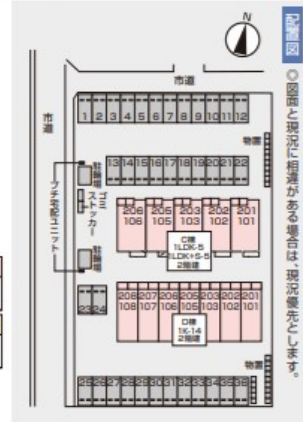

新築アパート

2024年2月9日入居開始予定

<現況優先・計画図のため仕様変更となる場合がございます>

インターネット無料(Wi-fi)!! TVモニター付インターホン、浴室乾燥機!!

■C棟 1F:38.70㎡ 2F:49.52㎡

206	205	203	202	201
62,000円	61,000円	61,000円	61,000円	62,000円
106	105	103	102	101
58,000円	57,000円	57,000円	57,000円	58,000円

■D棟 1F:28.99㎡ 2F:37.25㎡

208	207	206	205	203	202	201
56,000円	55,000円	55,000円	55,000円	55,000円	55,000円	56,000円
108	107	106	105	103	102	101
53,000円	52,000円	52,000円	52,000円	52,000円	52,000円	53,000円

物件名	新築アパート		
物件名	ナビアCD		
間取タイプ	C棟 1LDK (1F) 1LDK+S (2F) D棟 1K		
賃料	52,000円~ 62,000円		
敷金	1ヶ月	礼金	1.5ヶ月