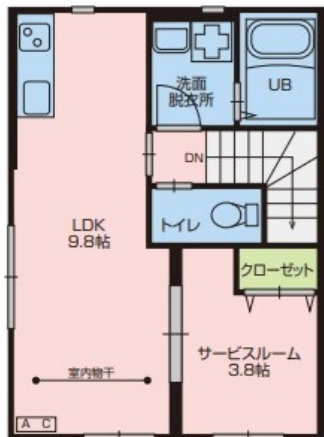

# 新築アパート

**インターネット無料(wi-fi)使い放題!!**  
**エアコン、TVモニター付インターホン付!!**

<現況優先・計画図のため仕様変更となる場合がございます>

2F 201 (03・06は反転タイプ)

1F 101 (03・06は反転タイプ)

■ 1F:27.68㎡ 2F:38.43㎡

201	202	203
54,000円	53,000円	53,000円
101	102	103
51,000円	50,000円	50,000円
205	206	
53,000円	54,000円	
105	106	
50,000円	51,000円	

物件名	<b>新築アパート</b>		
物件名	<b>MONCIEL (モンシエル)</b>		
間取タイプ	<b>1棟 10世帯</b>		
間取タイプ	<b>1LDK(1F) 1LDK+S(2F)</b>		
賃料	<b>50,000円~</b>		
賃料	<b>54,000円</b>		
敷金	1ヶ月	礼金	2ヶ月

所在地	岩手県北上市二子町宿表20-1		
交通			
建物名	MONCIEL (モンシエル)		
構造・規模	木造2×4工法		
使用部分積	1F:27.68㎡ 2F:38.43㎡		
間取内訳	左記参照してください。		
築年月	2023年7月	契約期間	2年
共益費	3,300円/月		
駐車場	1台付 2台目3,300円(3台分)		
現況	建築中		
設備	<ul style="list-style-type: none"> <li>・エアコン</li> <li>・TVアンテナ</li> <li>・UHF・BS端子・アンテナ</li> <li>・外部物置</li> <li>・シャワー</li> <li>・インターネットwifi付</li> <li>・追い焚き機能付浴室</li> <li>・24時間換気システム</li> <li>・洗浄暖房便座</li> <li>・カガスプラス</li> <li>・ビルトインコンロ</li> </ul>		
備考	ミツウロコグリーンエネルギー トーホクガス 本下水 保証会社加入義務有り(連帯保証人不要) 電話線は宅内配線のみ(その他加入工事費は入居者負担) 固定電話、FAXをご利用の方は必ずご契約前にご確認ください。		